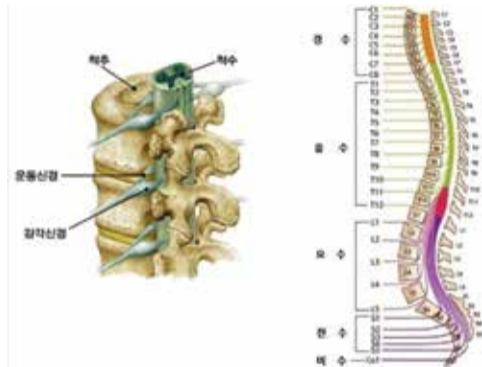

건강칼럼

통증 없는 건강한 허리, 아름답고 바른 자세를 위한

굿바이 허리병

제6편, 척추의 기본 구조 ②

척추는 인체의 기둥이다. 기둥이 부실하면 장식이 아무리 화려해도 무너지기 쉽듯이 허리가 튼튼하지 못한 사람은 항상 병에 시달리며 통증을 호소한다. 상해 나누리병원에서는 통증없는 건강한 허리, 아름답고 바른 자세를 위한 요통 예방법과 치료법을 격주로 연재한다.

4. 천골은 척추의 바닥뼈로 넓고 모양은 삼각형이다. 위쪽으로는 허리 부위와 연결되어 있고, 옆쪽으로는 골반과 연결되어 있다. 태아가 엄마의 자궁 속에 있을 때는 천골이 다섯개의 척추로 분리되어 있지만 나중에는 서로 합쳐져 하나의 뼈로 된다. 따라서 천골은 대체로 안정되어 있고 퇴행성 질환은 잘 생기지 않는다. 마지막으로 미골은 천골의 끝에 붙어 있는 두 개 정도의 뼈로 인간에는 이미 퇴화되고 없는 꼬리 부분의 흔적으로 보인다.

1. ()
7개의 뼈마디로 구성되어 있으며 움직임이 매우 크다. 따라서 손상을 받기 쉽다. 또한 목 부위는 다른 부위에 비해서 뼈의 크기는 작지만 머리를 지지하고 있고 운동성도 크기 때문에 목 관절에 크고 작은 힘이 가해지기 쉽다.

2. ()
12개의 뼈로 이루어져 있으며 각각의 뼈는 늑골(갈비뼈)과 연결되어 있다. 이 부위의 척추뼈들은 움직임이 비교적 적고 안정되어 있다. 또한 뼈의 길이가 가장 길어서 척추 종양이나 결핵 등이 쉽게 생길 수 있지만 디스크는 잘 발생하지 않는다.

3. ()
5개의 척추뼈로 이루어져 있으며 체중의 70% 정도를 떠 받들고 있다. 이처럼 무거운 체중을 지탱하기 때문에 경추(목)나 흉추(등) 뼈보다 그 크기가 넓고 크다. 또한 매우 큰 근육들이 허리뼈에 달라붙어 있어 요통의 주된 원인이 되기도 한다. 허리 부위는 누워 있는 시간 외에는 항상 일을 해야 하므로 다른 부위에 비해 퇴화 현상이 빨리 올 수 있어 퇴행성 질환이 잘 생긴다.

가벼운 손상으로 인해 인대나 근육이 뻣뻣해지거나 뼈의 연결고리 역할을 하는 후관절 및 디스크가 상해서 요통이 생기는데 특히 아래 허리 부위나 척추에 연결되는 부위에 디스크가 잘생기는 것도 이 부위가 운동을 많이 하고 또 체중의 부담도 많기 때문이다.

< >
[]
! :2020 7 6 ~8 8
:
가
:(1) 50%
(2) (1)
:
: 130-6183-3670/156-1809-4115